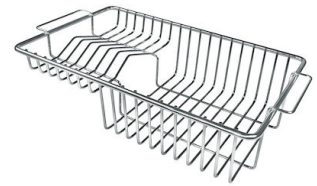

DIBUJOS TÉCNICOS

EL PAQUETE INCLUYE

Desagüe automático - PM
8407 113

ACCESORIOS OPCIONALES

Cesta blanca de acero inoxidable
8612 000

Cesta portaplatos inox
8100 303
* sólo en combinación con el accesorio
8644 101

Cesta portaplatos inox
8100 201

Cubeta blanca
8153 100

Rejilla portaplatos inox
8100 154

Tabla de corte de cristal
8631 300

Tabla de corte de HPDE
8657 001

Tabla de corte Twin in HDPE
8644 101

Bandeja perforada inox
8151 000
* sólo en combinación con el accesorio
8644 101