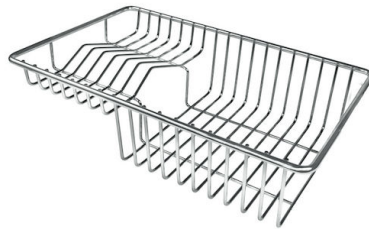

DIBUJOS TÉCNICOS

EL PAQUETE INCLUYE

Desagüe automático - PM
8407 113

ACCESORIOS OPCIONALES

Cesta blanca de acero inoxidable
8612 000

Cesta portaplatos inox
8100 303
* sólo en combinación con el accesorio
8644 101

Cesta portaplatos inox
8100 201

Cubeta blanca
8153 100

Rejilla portaplatos inox
8100 154

Tabla de corte de cristal
8631 300

Tabla de corte de HPDE
8657 001

Tabla de corte Twin in HDPE
8644 101

Bandeja perforada inox
8151 000
* sólo en combinación con el accesorio
8644 101