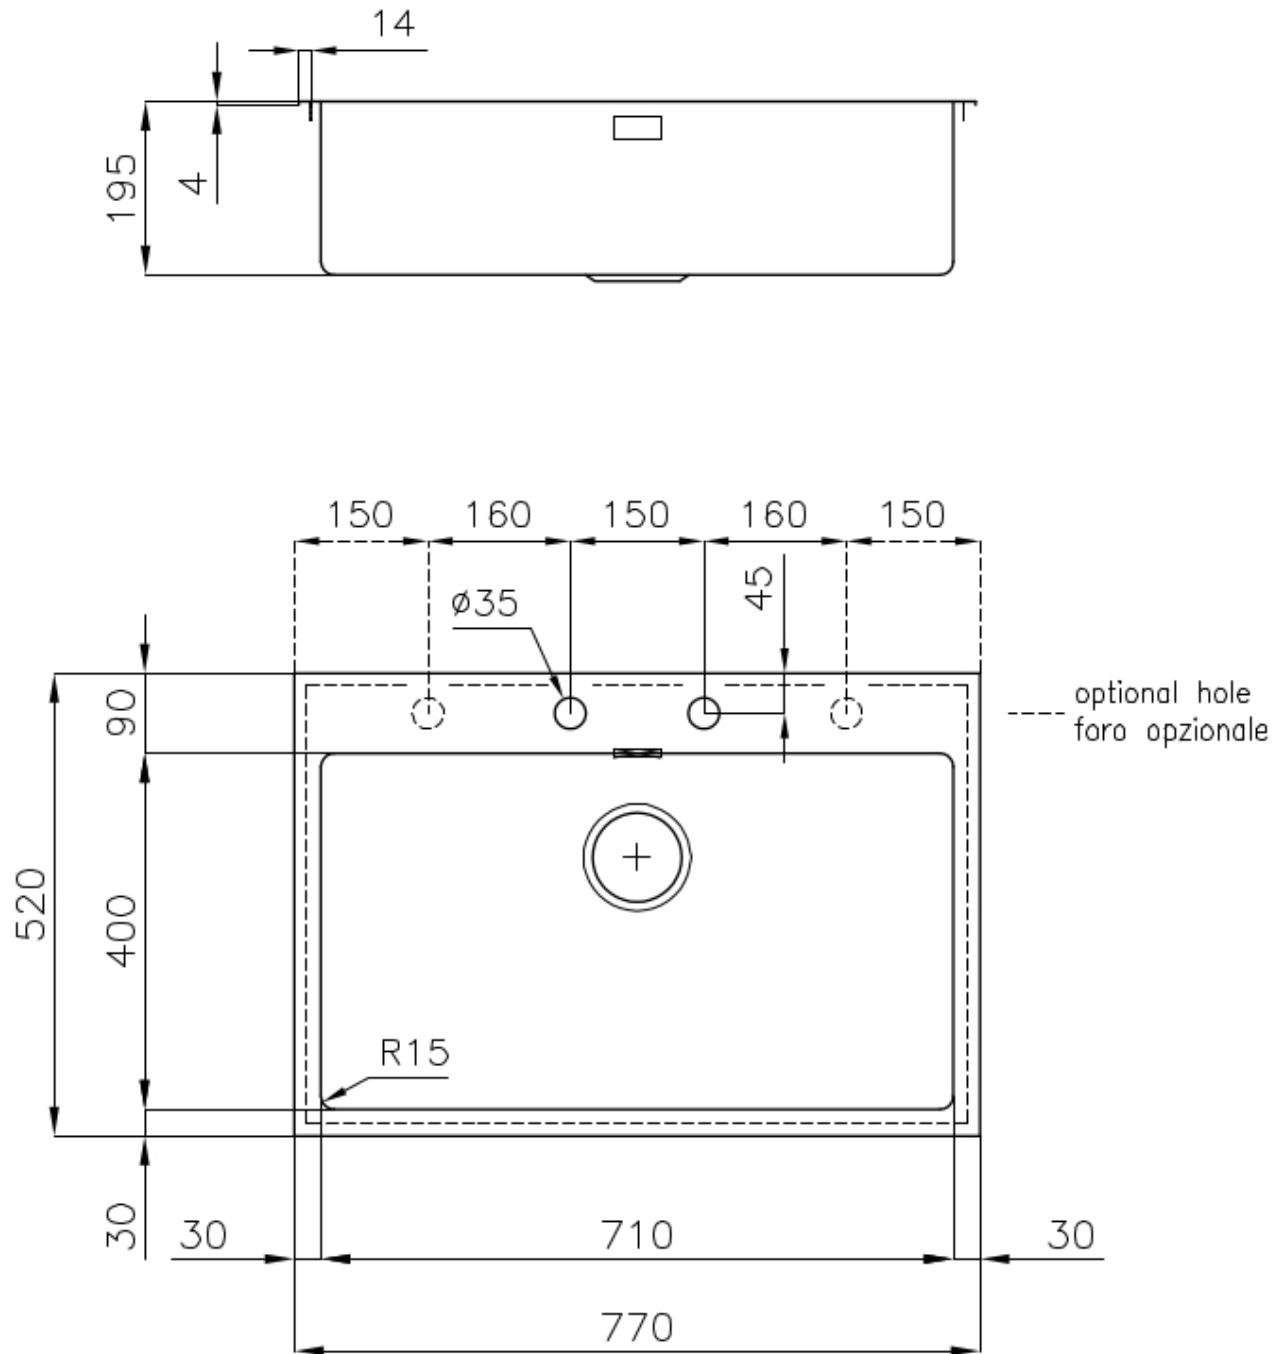

DIBUJOS TÉCNICOS